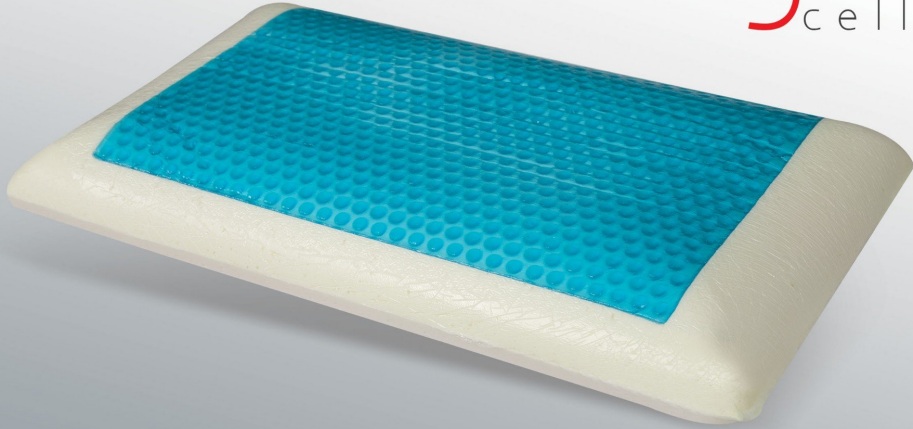

فددية فاميلي بو الطبية ذات الشكل المتطور تعطي راحة كاملة
مصنعة ومشيية من أوجه أنواع الفايبير عازلة للحساسية سريعة الجفاف

FAMILY BED

Mattresses & bed linen

مفدة رول فايبر الطيبة الطويلة

مفدة رول فايبر: فايبر رول فيرجن لتقوم نوم هائئ و مستقل توعم الرقبة ويوا
منتجة على اموش ماكينات صناعة المخوات بحيث تعطى المفدة شكلا جميلا

Medical Long Pillow

Size

48x100cm x120cm x150cm x160cm x170cm x180cm

FAMILY BED

Mattresses & bed linen

gel
cell

- Sleep On The Low Side
- Sleep On The High Side

gel
cell

فدنية ميموري جيل

Combines the benefits of memory sponge treatment with the feature of cold generation Focuses on supporting the head, neck and spine Ideal for all sleeping positions and helps air flow and dissipate heat from the neck and head while sleeping

فدنية لأكشوري جيل

تجمع بين فوائده العلاج من خلال الاسفنج الميموري بقامية الجيل البارو تركز في دعم الراس والرقبة والعمود الفقري مثالية لجميع اوضاع النوم وتسامح علي توفيق الهواء وتشتيت الحرارة من الرقبة والرأس اثناء النوم