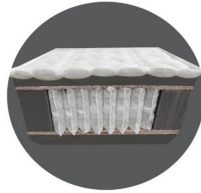

Family Pisa

Mattresses & Bed Linen

- طرية قماش من القطن 100% العالية الجودة (فول تة) من الناعيتية.
- قماش كتان المرتبة من قماش القطن 100% العالية الجودة
- وقماش الـ 3D المنصع فخريلما لتجوية المرتبة واطعامها شكلاً وقرناً.
- طرية فاير وين 200م/2م مكعبتة مع الوجه من الناعيتية.
- طرية اسفنجت ميريموي عالي الجودة سمكها 2 سم كثافة عالية مكعبتة مع القماش.
- طرية فاير وين 20م/2م من الناعيتية.
- طرية اسفنجت ميريموي عالي الجودة سمكها 4 سم كثافة عالية.
- طرية اسفنجت عالي الجودة سمكها 3.2 سم كثافة عالية من الناعيتية.
- جيبات اسفنجية عالية الكثافة على أطراف المرتبة البريقة.
- شبكة من السوسنة العالية الجودة والمعالوة جربلما
- والمطابقة (Pocket) ارتفاع 15 سم.
- طرية فولادوي (كجان) معالج جربلما بربنا بالأساسية سمكها 5 سم.
- ارتفاع المرتبة 33 سم.

Pocket With Memory
With Cotton

THE ART OF RELAXING WITH ART

فاميلي بيذا
بيزا

Family Piza

تمت بوقه وبجوده عالية لنوم هادي وصحي بتصميم فريد مغربي
ومحايا باطار اسفنجي كل نايف علي جمل لمتع الاستراة (ميموري)

Pocket spring
with 3 zones of foam

38 CM

Family Venezia

Mattresses & Bed Linen

- طبقة قماش من الألياف الصناعية العالية الجودة (صلب ناعم) من النابض.
- قماش كتر المرتبة من القماش القطيفة الملود العالي الجودة
- ومفاتيح الـ 3D المصنوع خصيصا لتوفير المرتبة وانعاشها شعاعا وطولاً.
- طبقة فاير فون 400م/2م مكعبتة مع الوجه من النابض.
- طبقة اسفنج عالي الجودة سماكة 1 سم كثافة عالية مكعبتة مع القماش من النابض.
- طبقة فاير فون 20م/2م من النابض.
- طبقة اسفنج عالي الجودة 3 مناطق تصلي تصميم لمتنحه الجسم سماكة 4 سم عالية الكثافة.
- طبقة اسفنج عالي الجودة سماكة 4 سم كثافة عالية من النابض.
- طبقة اسفنج عالي الجودة سماكة 3.5 سم كثافة عالية من النابض.
- ووليف اسفنجية عالية الكثافة على أطراف المرتبة الأربعة.
- طبقة لباد (فبر عداد التنعيم) بون 400م/2م عالي الجودة من النابض.
- شبكة من السوسة العالية الجودة والمعاللة حراريا والمعالجة (Pocket) ارتفاع 18 سم.
- طبقة فولاذي (كاسر) معالج حراريا بعنقا بالبخار سماكة 5 سم.
- ارتفاع المرتبة 38 سم.