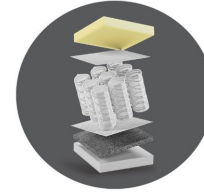

Nano Pocket Spring
With Memory